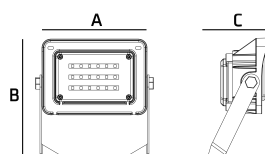

	<b>A</b>	<b>B</b>	<b>C</b>
<b>30W</b>	125mm	140,5mm	55mm
<b>50W</b>	185mm	175mm	60mm
<b>75W</b>	300mm	454mm	58mm
<b>100W</b>	300mm	454mm	58mm
<b>150W</b>	300mm	454mm	58mm

30W/50W

75W/100W/150W

	<b>Vekt</b>	<b>Stk</b>
<b>30W</b>	0,50kgs	20stk 410x235x455mm
<b>50W</b>	1,10kgs	10stk 355x335x375mm
<b>75W</b>	4,40kgs	1stk 475x125x345mm
<b>100W</b>	4,60kgs	1stk 475x125x345mm
<b>150W</b>	4,80kgs	1stk 475x125x345mm

Meget anvendelig plassbelysning med høyt lysutbytte. Asymmetrisk utgave av Sola SMD har 2-lags AkzoNobel overflatebehandling og anbefales i bruk ved kysten og andre utsatte områder.

### Teknisk Info

Input	100-277V AC
PF	>0,9
Levetid	100 000h L80
SDCM	MacAdams <3

Art. nr.	El. nr.	Produktnavn	☆	Lysytelse	DIM	System eff.	Ra	Lys farge	IP	Farge
503006	<b>32 104 03</b>	Sola SMD	90x120°	3900 lm		30W	>80	4000K	65	Mørk grå
505006	<b>32 104 05</b>	Sola SMD	90x120°	6500 lm		50W	>80	4000K	65	Mørk grå
508016	<b>32 104 08</b>	Sola SMD	80x150°	11250 lm		75W	>80	4000K	65	Mørk grå
510006	<b>32 104 10</b>	Sola SMD	100°	15000 lm		100W	>80	4000K	65	Mørk grå
515006	<b>32 104 15</b>	Sola SMD	100°	22500lm		150W	>80	4000K	65	Mørk grå
515106	<b>32 105 15</b>	Sola SMD	80x150°	22500lm		150W	>80	4000K	65	Mørk grå
530006	<b>32 855 28</b>	Stolpefeste ø60mm								Mørk grå